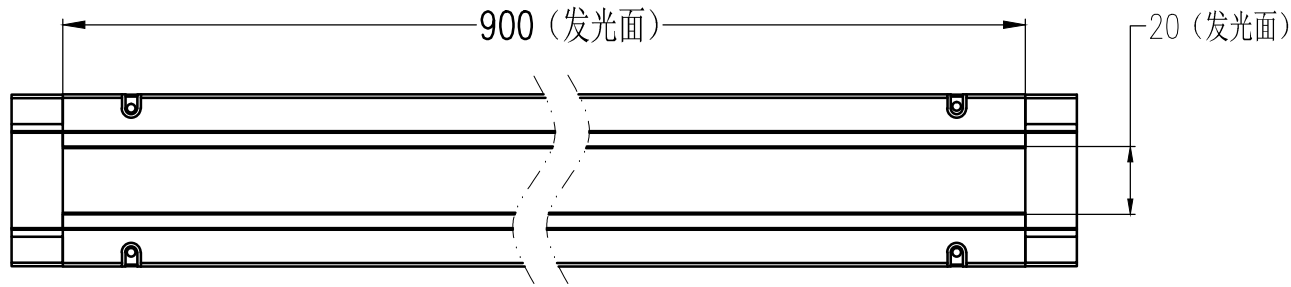

SS SMR-03V-B, 3 Pin
or Compactible Connector

Pin	Polarity	Wire Color
1	+	Red
2	-	Black
3		

线长1米

航空插头

Color	Voltage	Power	昆山视速自动化技术有限公司			
Red	24V	--	型号	SS-XS900X		
White	24V	--	品名	线扫光源	设计	RD01
Blue	24V	--	颜色	黑色	审核	RD02
Infrared	24V	--	版次	A	日期	03/09/2015
Ultraviolet	24V	--				