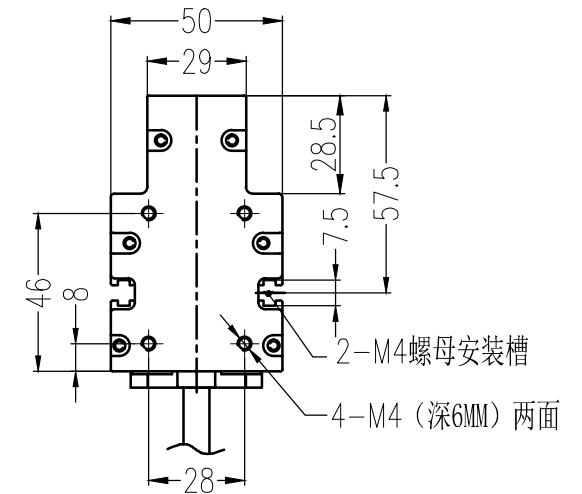

SS SMR-03V-B, 3 Pin
or Compactible Connector

Pin	Polarity	Wire Color
1	+	Red
2	-	Black
3		

线长1米

航空插头

Color	Voltage	Power	昆山视速自动化技术有限公司			
Red	24V	--	型号	SS-XS900X		
White	24V	--	品名	线扫光源	设计	RD01
Blue	24V	--	颜色	黑色	审核	RD02
Infrared	24V	--	版次	A	日期	03/09/2015
Ultraviolet	24V	--				