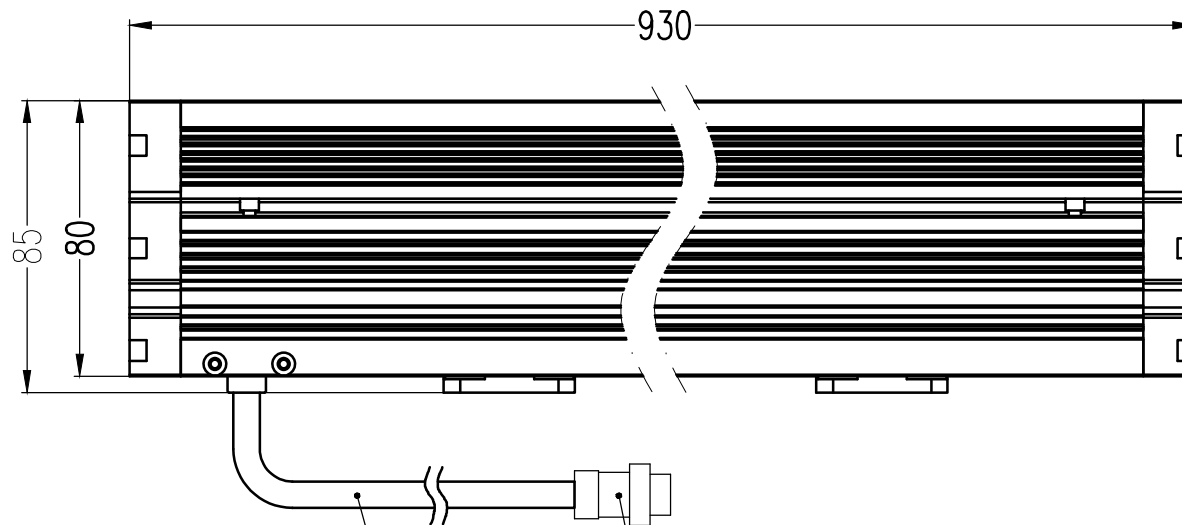

SS SMR-03V-B, 3 Pin
or Compactible Connector

Pin	Polarity	Wire Color
1	+	Red
2	-	Black
3		

线长1米

航空插头

Color	Voltage	Power	昆山视速自动化技术有限公司			
Red	24V	--	型号	SS-XS900X		
White	24V	--	品名	线扫光源	设计	RD01
Blue	24V	--	颜色	黑色	审核	RD02
Infrared	24V	--	版次	A	日期	03/09/2015
Ultraviolet	24V	--				