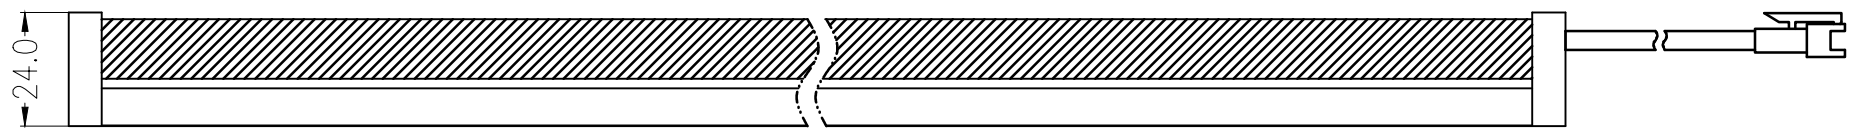

SS SMR-03V-B, 3 Pin
or Compactible Connector

Pin	Polarity	Wire Color
1	+	Red
2	-	Black
3		

线长1米

Color	Voltage	Power	昆山视速自动化技术有限公司			
Red	24V	---	型号	SS-MLR-1000		
White	24V	24W	品名	漫射型条形光源	设计	RD01
Blue	24V	---	颜色	黑色	审核	RD02
Infrared	24V	---	版次	A	日期	05/28/2015
Ultraviolet	24V	---				