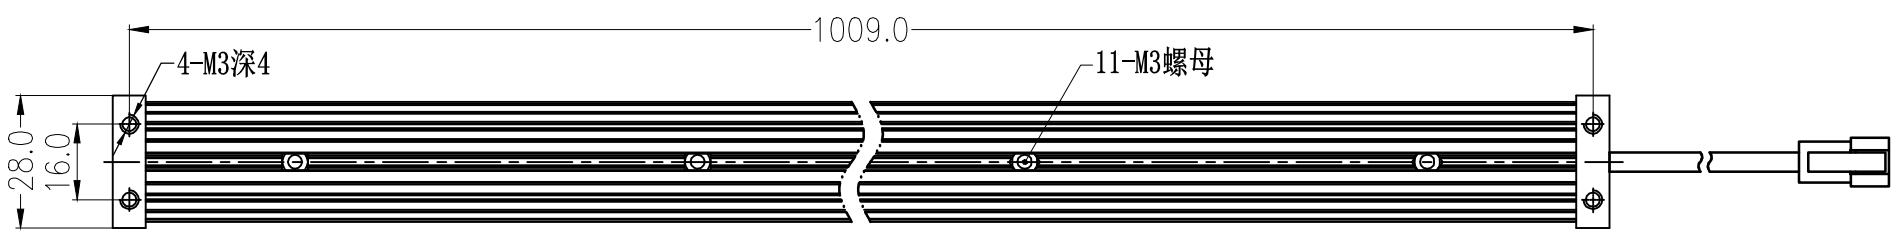

SS SMR-03V-B, 3 Pin
or Compactible Connector

Pin	Polarity	Wire Color
1	+	Red
2	-	Black
3		

线长1米

Color	Voltage	Power	昆山视速自动化技术有限公司			
Red	24V	---	型号	SS-MLR-1000		
White	24V	24W	品名	漫射型条形光源	设计	RD01
Blue	24V	---	颜色	黑色	审核	RD02
Infrared	24V	---	版次	A	日期	05/28/2015
Ultraviolet	24V	---				