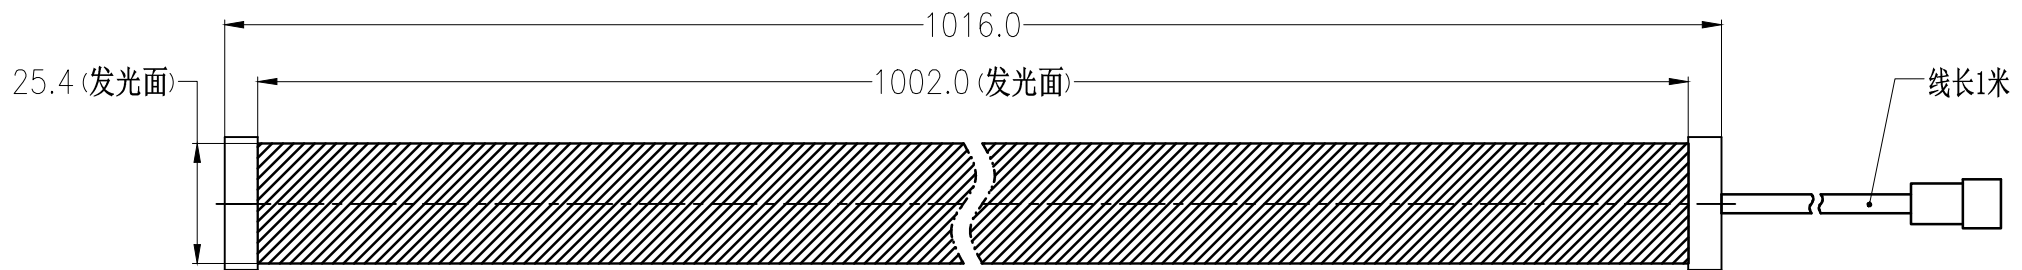

SS SMR-03V-B, 3 Pin
or Compactible Connector

Pin	Polarity	Wire Color
1	+	Red
2	-	Black
3		

线长1米

Color	Voltage	Power	昆山视速自动化技术有限公司			
Red	24V	---	型号	SS-MLR-1000		
White	24V	24W	品名	漫射型条形光源	设计	RD01
Blue	24V	---	颜色	黑色	审核	RD02
Infrared	24V	---	版次	A	日期	05/28/2015
Ultraviolet	24V	---				