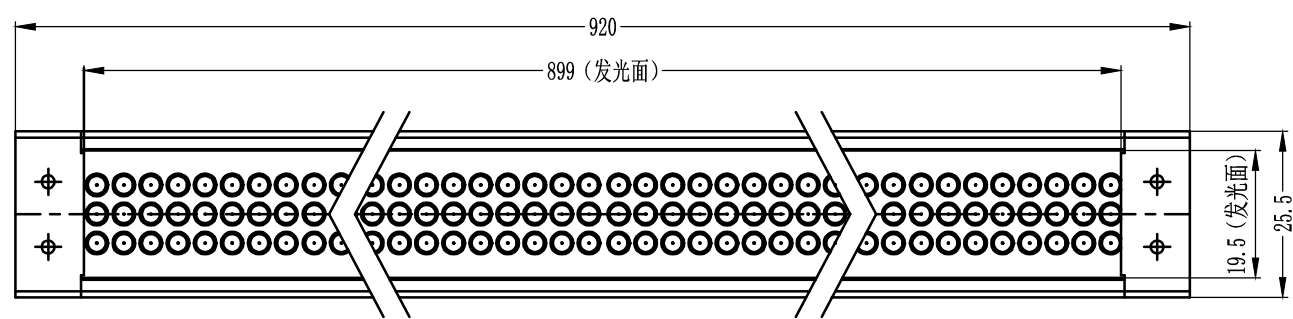

SS SMR-03V-B, 3 Pin  
or Compactible Connector

Pin	Polarity	Wire Color
1	+	Red
2	-	Black
3		

Color	Voltage	Power	昆山视速自动化技术有限公司			
Red	24V	20.7W	型号	SS-LR-900X20		
White	24V	23.3W	品名	条形光源	设计	RD01
Blue	24V	23.3W	颜色	黑色	审核	RD02
Infrared	24V	20.7W	版次	A	日期	8/26/2014
Ultraviolet	24V	23.3W				