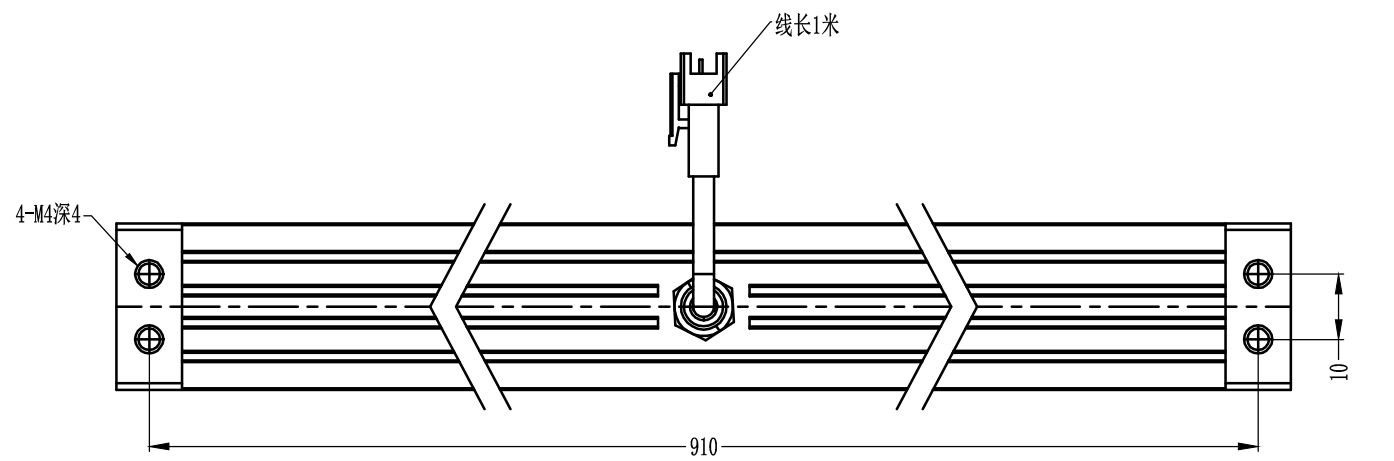

SS SMR-03V-B, 3 Pin  
or Compactible Connector

Pin	Polarity	Wire Color
1	+	Red
2	-	Black
3		

Color	Voltage	Power	昆山视速自动化技术有限公司			
Red	24V	20.7W	型号	SS-LR-900X20		
White	24V	23.3W	品名	条形光源	设计	RD01
Blue	24V	23.3W	颜色	黑色	审核	RD02
Infrared	24V	20.7W	版次	A	日期	8/26/2014
Ultraviolet	24V	23.3W				