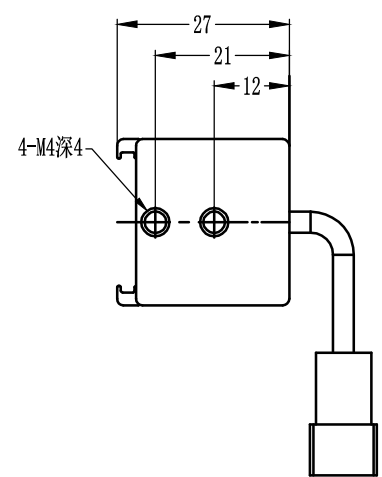

SS SMR-03V-B, 3 Pin  
or Compactible Connector

Pin	Polarity	Wire Color
1	+	Red
2	-	Black
3		

Color	Voltage	Power	昆山视速自动化技术有限公司			
Red	24V	20.7W	型号	SS-LR-900X20		
White	24V	23.3W	品名	条形光源	设计	RD01
Blue	24V	23.3W	颜色	黑色	审核	RD02
Infrared	24V	20.7W	版次	A	日期	8/26/2014
Ultraviolet	24V	23.3W				