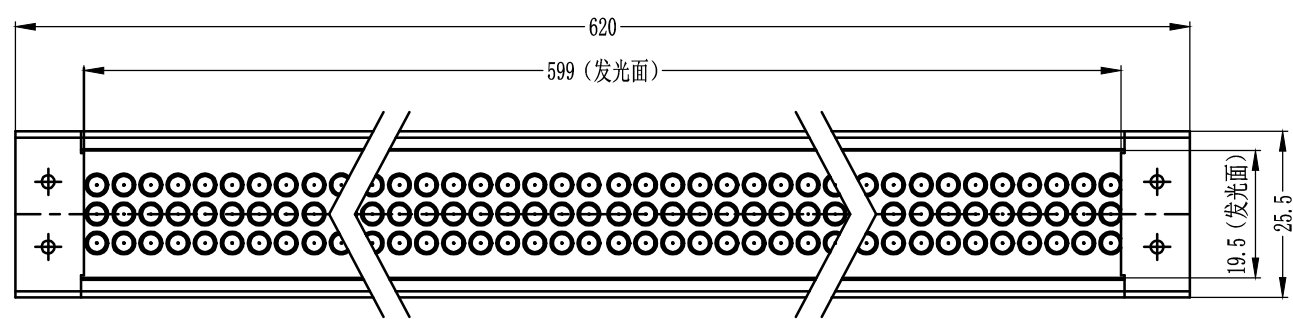

SS SMR-03V-B, 3 Pin  
or Compatible Connector

Pin	Polarity	Wire Color
1	+	Red
2	-	Black
3		

Color	Voltage	Powe	昆山视速自动化技术有限公司			
Red	24V	13.8W	型号	SS-LR-600X20		
White	24V	15.5W	品名	条形光源	设计	RD01
Blue	24V	15.5W	颜色	黑色	审核	RD02
Infrared	24V	13.8W	版次	A	日期	8/26/2014
Ultraviolet	24V	15.5W				