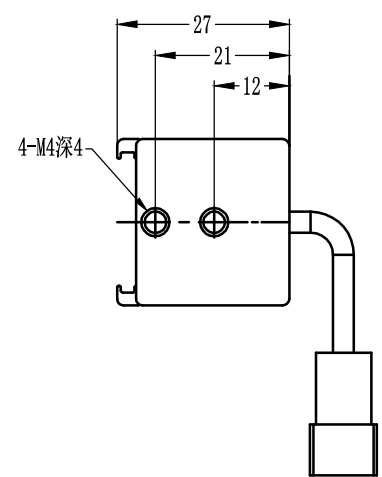

SS SMR-03V-B, 3 Pin  
or Compatible Connector

Pin	Polarity	Wire Color
1	+	Red
2	-	Black
3		

Color	Voltage	Powe	昆山视速自动化技术有限公司			
Red	24V	13.8W	型号	SS-LR-600X20		
White	24V	15.5W	品名	条形光源	设计	RD01
Blue	24V	15.5W	颜色	黑色	审核	RD02
Infrared	24V	13.8W	版次	A	日期	8/26/2014
Ultraviolet	24V	15.5W				