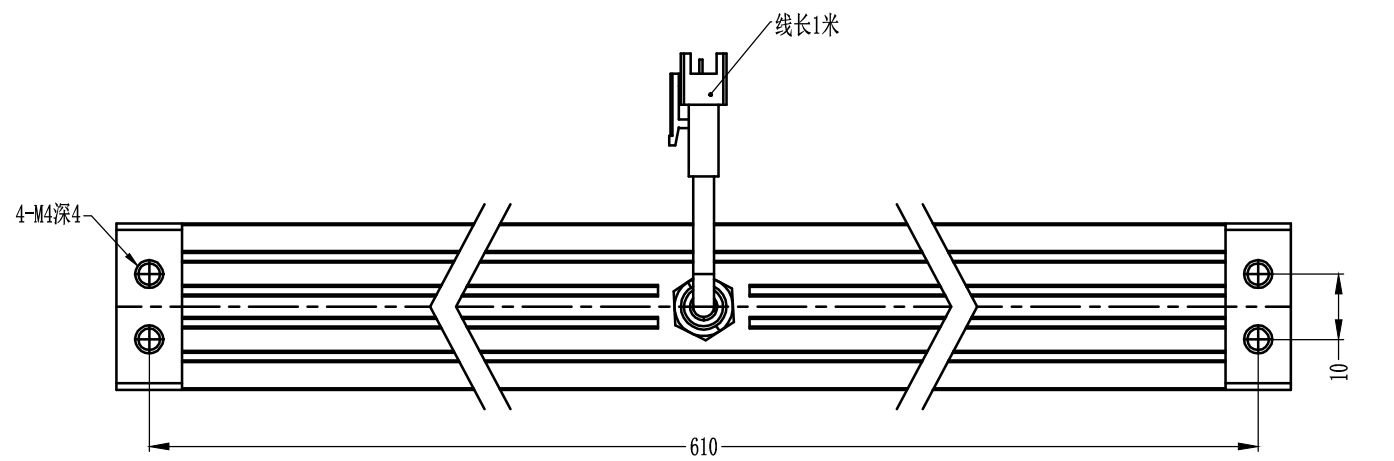

SS SMR-03V-B, 3 Pin  
or Compatible Connector

Pin	Polarity	Wire Color
1	+	Red
2	-	Black
3		

Color	Voltage	Powe	昆山视速自动化技术有限公司			
Red	24V	13.8W	型号	SS-LR-600X20		
White	24V	15.5W	品名	条形光源	设计	RD01
Blue	24V	15.5W	颜色	黑色	审核	RD02
Infrared	24V	13.8W	版次	A	日期	8/26/2014
Ultraviolet	24V	15.5W				