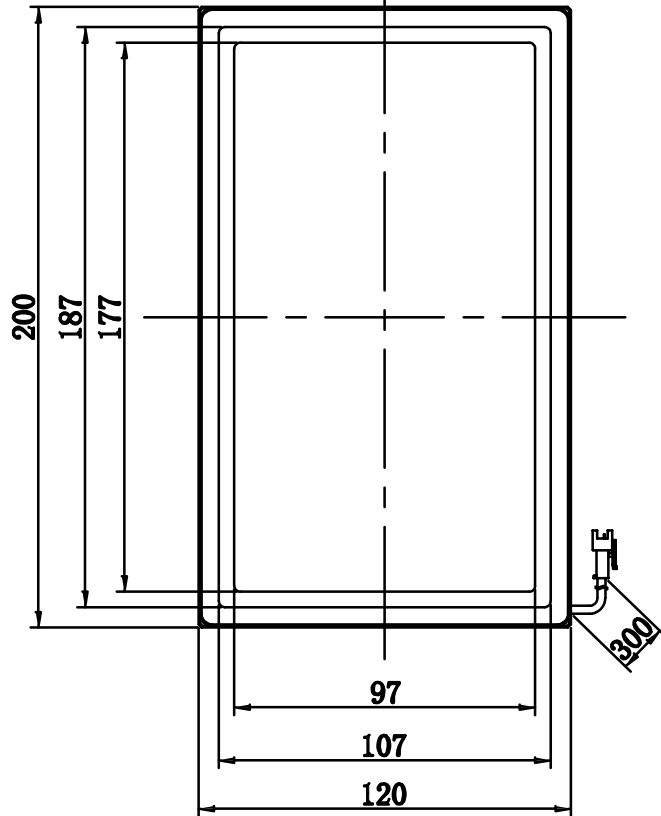

发光面(周围)

Pin	Polarity	Wire Color
1	+	Red
2	-	Black
3		

Color	Voltage	Power	昆山视速自动化技术有限公司			
Red	24V	---	型号	SS-FSQ-200X120		
White	24V	--	品名	方形无影光源	设计	RD01
Blue	24V	--	颜色	黑色	审核	RD02
Infrared	24V	---	版次	A	日期	9/26/2014
Ultraviolet	24V	--				