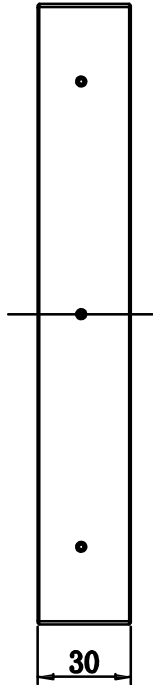

发光面(周围)

Pin	Polarity	Wire Color
1	+	Red
2	-	Black
3		

Color	Voltage	Power	昆山视速自动化技术有限公司			
Red	24V	---	型号	SS-FSQ-200X120		
White	24V	--	品名	方形无影光源	设计	RD01
Blue	24V	--	颜色	黑色	审核	RD02
Infrared	24V	---	版次	A	日期	9/26/2014
Ultraviolet	24V	--				