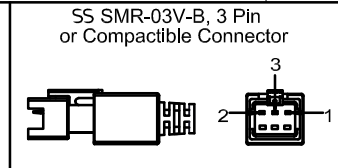

发光面(周围)

Pin	Polarity	Wire Color
1	+	Red
2	-	Black
3		

Color	Voltage	Power	昆山视速自动化技术有限公司			
Red	24V	---	型号	SS-FSQ-200X120		
White	24V	--	品名	方形无影光源	设计	RD01
Blue	24V	--	颜色	黑色	审核	RD02
Infrared	24V	---	版次	A	日期	9/26/2014
Ultraviolet	24V	--				