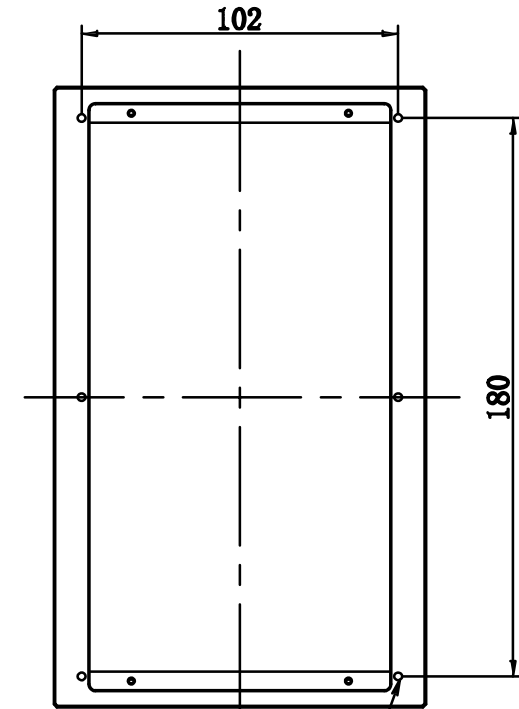

发光面(周围)

Pin	Polarity	Wire Color
1	+	Red
2	-	Black
3		

Color	Voltage	Power	昆山视速自动化技术有限公司			
Red	24V	---	型号	SS-FSQ-200X120		
White	24V	--	品名	方形无影光源	设计	RD01
Blue	24V	--	颜色	黑色	审核	RD02
Infrared	24V	---	版次	A	日期	9/26/2014
Ultraviolet	24V	--				