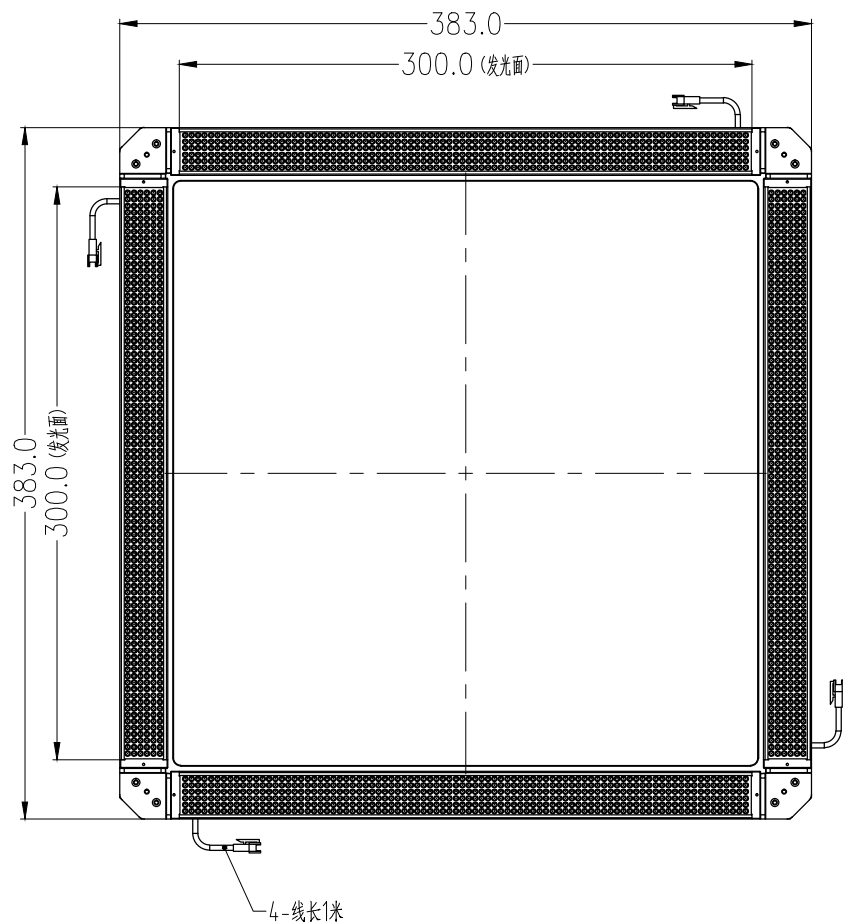

SS SMR-03V-B, 3 Pin
or Compactible Connector

Pin	Polarity	Wire Color
1	+	Red
2	-	Black
3		

Color	Voltage	Power	昆山视速自动化技术有限公司			
Red	24V	4-12.1W	型号	SS-FLR-300X300		
White	24V	4-15.5W	品名	四面组合条形光源	设计	RD01
Blue	24V	4-15.5W	颜色	黑色	审核	RD02
Infrared	24V	4-12.1W	版次	A	日期	05/28/2015
Ultraviolet	24V	4-15.5W				