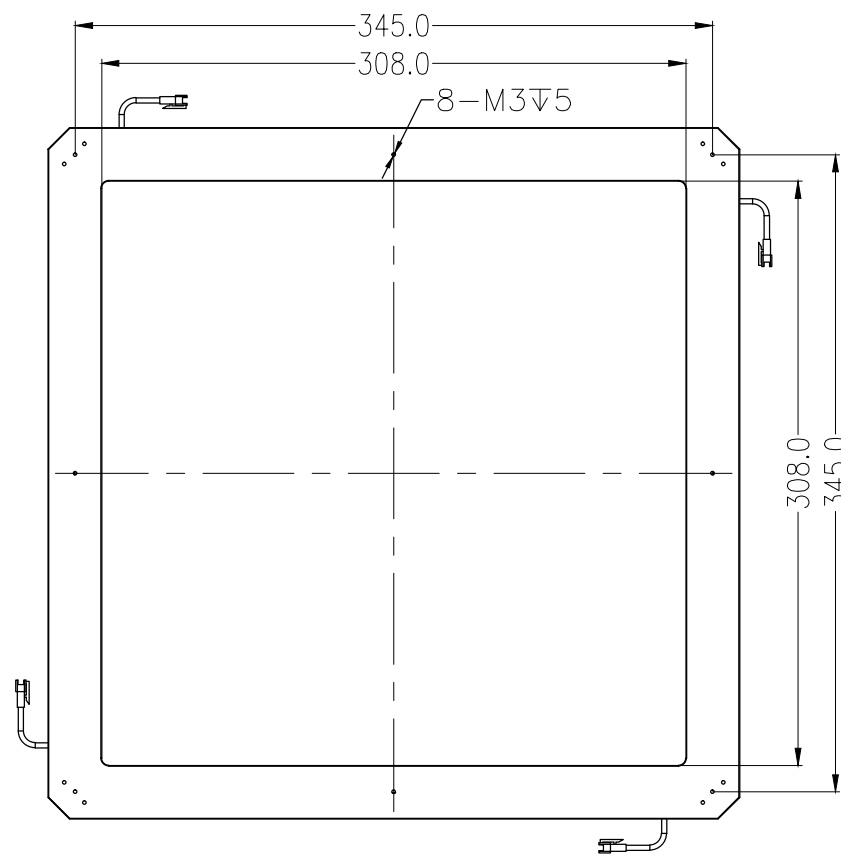

SS SMR-03V-B, 3 Pin
or Compactible Connector

Pin	Polarity	Wire Color
1	+	Red
2	-	Black
3		

Color	Voltage	Power	昆山视速自动化技术有限公司			
Red	24V	4-12.1W	型号	SS-FLR-300X300		
White	24V	4-15.5W	品名	四面组合条形光源	设计	RD01
Blue	24V	4-15.5W	颜色	黑色	审核	RD02
Infrared	24V	4-12.1W	版次	A	日期	05/28/2015
Ultraviolet	24V	4-15.5W				