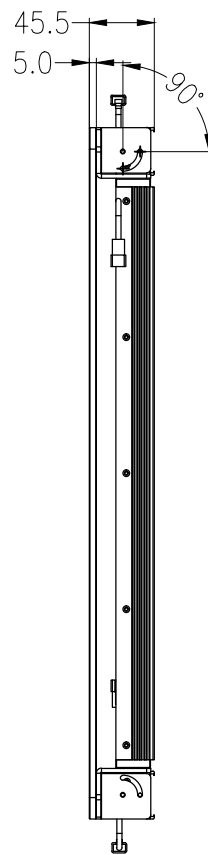

SS SMR-03V-B, 3 Pin
or Compactible Connector

Pin	Polarity	Wire Color
1	+	Red
2	-	Black
3		

Color	Voltage	Power	昆山视速自动化技术有限公司			
Red	24V	4-12.1W	型号	SS-FLR-300X300		
White	24V	4-15.5W	品名	四面组合条形光源	设计	RD01
Blue	24V	4-15.5W	颜色	黑色	审核	RD02
Infrared	24V	4-12.1W	版次	A	日期	05/28/2015
Ultraviolet	24V	4-15.5W				