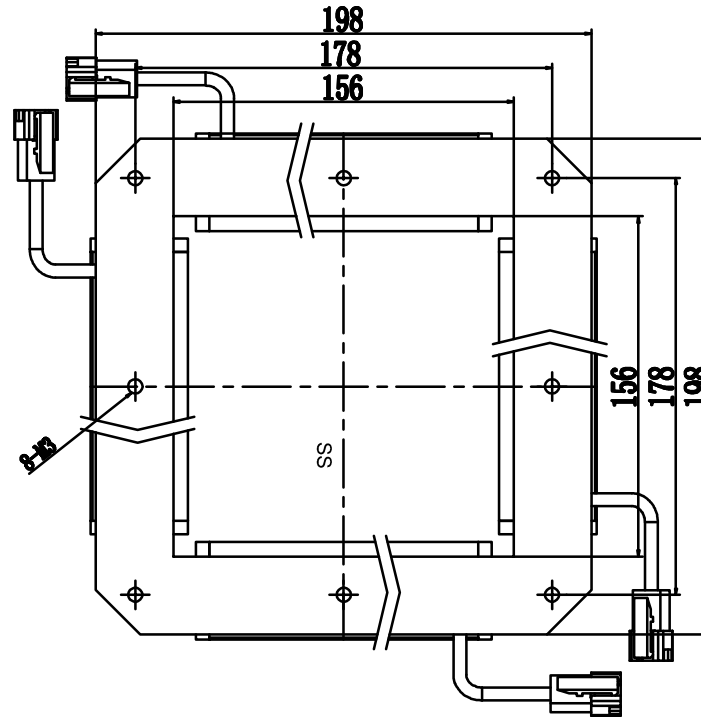

SS SMR-03V-B, 3 Pin
or Compactible Connector

Pin	Polarity	Wire Color
1	+	Red
2	-	Black
3		

Color	Voltage	Power	昆山视速自动化技术有限公司			
Red	24V	9.8W	型号	SS-FLR-144X44		
White	24V	13.8W	品名	四面组合条形光源	设计	RD01
Blue	24V	13.8W	颜色	黑色	审核	RD02
Infrared	24V	9.8W	版次	A	日期	8/26/2014
Ultraviolet	24V	13.8W				