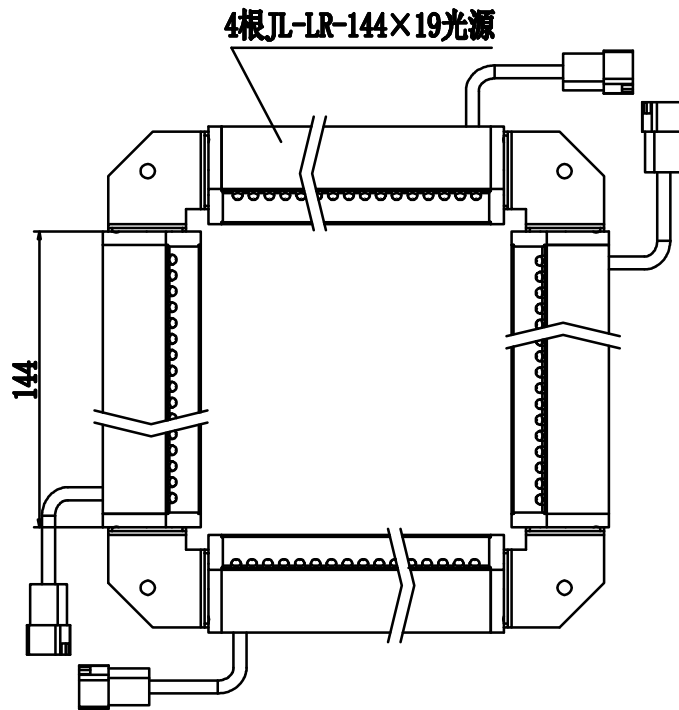

SS SMR-03V-B, 3 Pin
or Compactible Connector

Pin	Polarity	Wire Color
1	+	Red
2	-	Black
3		

Color	Voltage	Power	昆山视速自动化技术有限公司			
Red	24V	9.8W	型号	SS-FLR-144X44		
White	24V	13.8W	品名	四面组合条形光源	设计	RD01
Blue	24V	13.8W	颜色	黑色	审核	RD02
Infrared	24V	9.8W	版次	A	日期	8/26/2014
Ultraviolet	24V	13.8W				