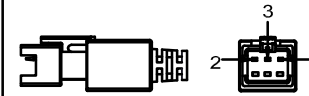

SS SMR-03V-B, 3 Pin
or Compactible Connector

Pin	Polarity	Wire Color
1	+	Red
2	-	Black
3		

Color	Voltage	Power	昆山视速自动化技术有限公司			
Red	24V	9.8W	型号	SS-FLR-144X44		
White	24V	13.8W	品名	四面组合条形光源	设计	RD01
Blue	24V	13.8W	颜色	黑色	审核	RD02
Infrared	24V	9.8W	版次	A	日期	8/26/2014
Ultraviolet	24V	13.8W				