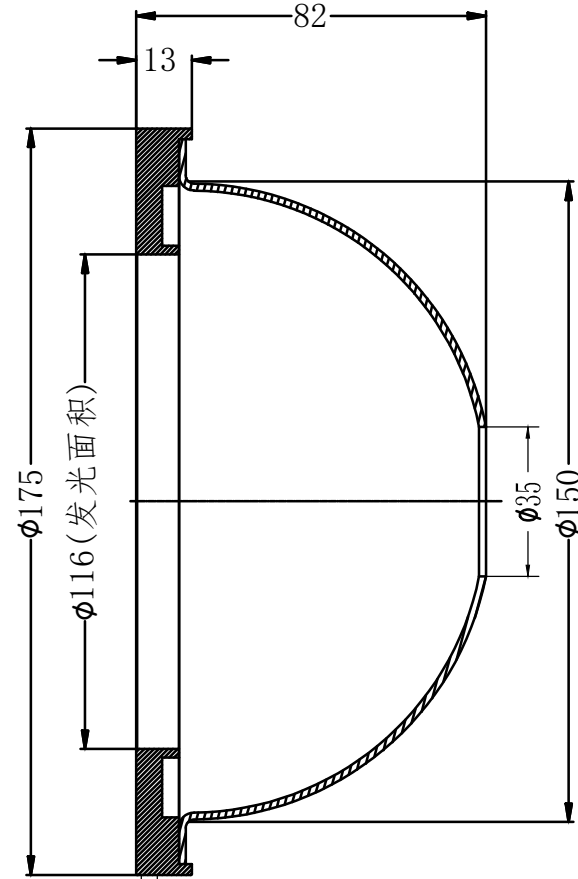

SS SMR-03V-B, 3 Pin or Compatible Connector

| Pin | Polarity | Wire Color |
|-----|----------|------------|
| 1 | + | Red |
| 2 | - | Black |
| 3 | | |

| Color | Voltage | Power | 昆山视速自动化技术有限公司 | | | |
|-------------|---------|-------|---------------|-----------|----|-----------|
| Red | 24V | 7.5W | | | | |
| White | 24V | 10.0W | 型号 | SS-DM-175 | | |
| Blue | 24V | 10.0W | 品名 | DOME光源 | 设计 | RD01 |
| Infrared | 24V | 7.5W | 颜色 | 黑色 | 审核 | RD02 |
| Ultraviolet | 24V | 10.0W | 版次 | A | 日期 | 8/26/2014 |