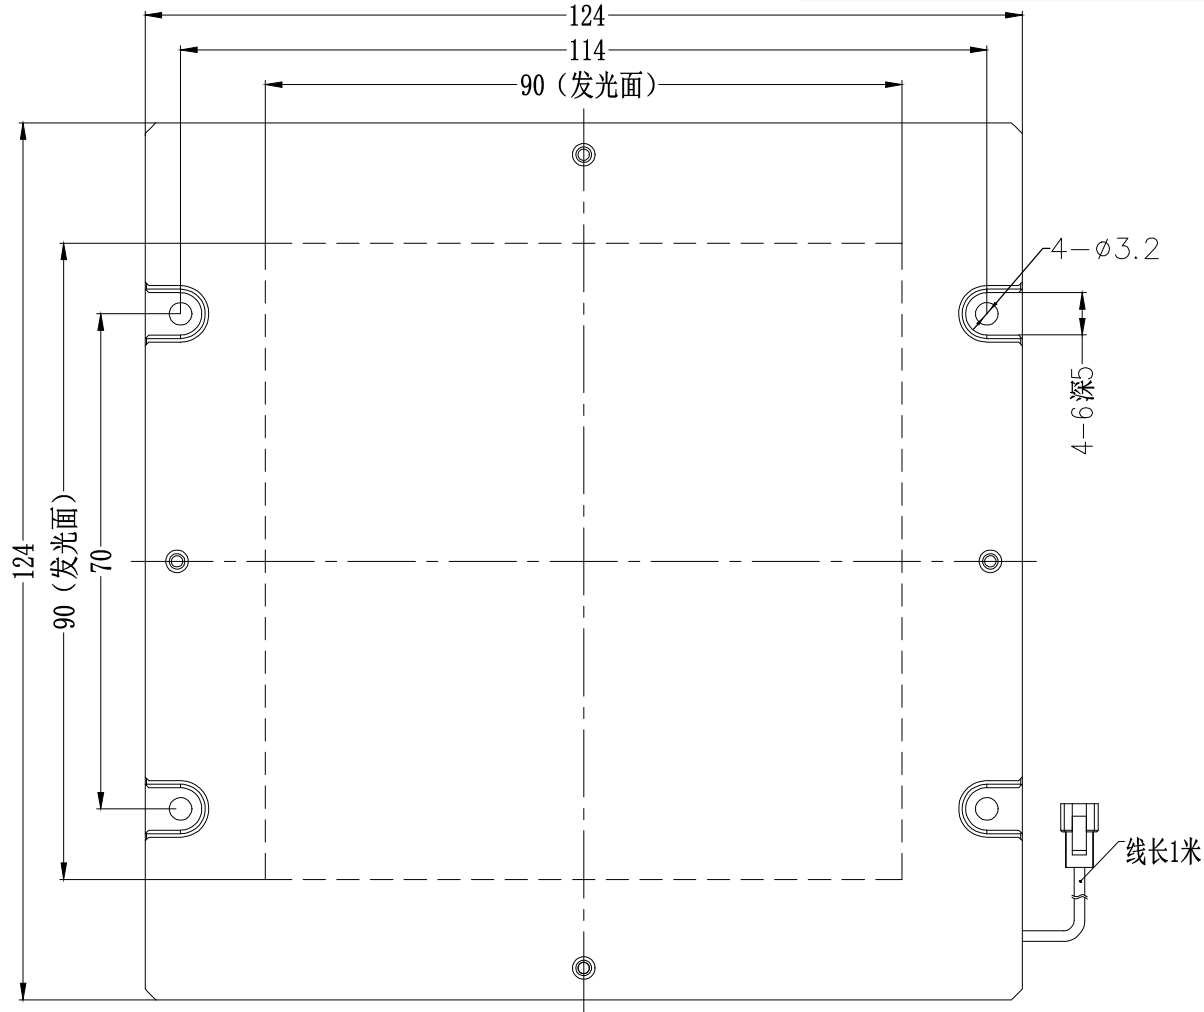

SS SMR-03V-B, 3 Pin
or Compatible Connector

Pin	Polarity	Wire Color
1	+	Red
2	-	Black
3		

Color	Voltage	Pow	昆山视速自动化技术有限公司			
Red	24V	3.8	型号	SS-BRP2-90X90		
White	24V	6.0W	品名	平行背光源	设计	RD01
Blue	24V	6.0W	颜色	黑色	审核	RD02
Infrared	24V	3.8W	版次	A	日期	05/28/2015
Ultraviolet	24V	6.0W				