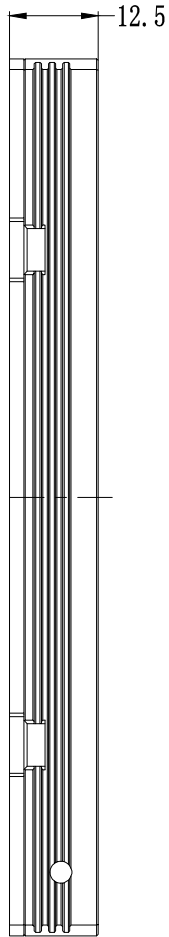

SS SMR-03V-B, 3 Pin
or Compatible Connector

Pin	Polarity	Wire Color
1	+	Red
2	-	Black
3		

Color	Voltage	Pow	昆山视速自动化技术有限公司			
Red	24V	3.8	型号	SS-BRP2-90X90		
White	24V	6.0W	品名	平行背光源	设计	RD01
Blue	24V	6.0W	颜色	黑色	审核	RD02
Infrared	24V	3.8W	版次	A	日期	05/28/2015
Ultraviolet	24V	6.0W				