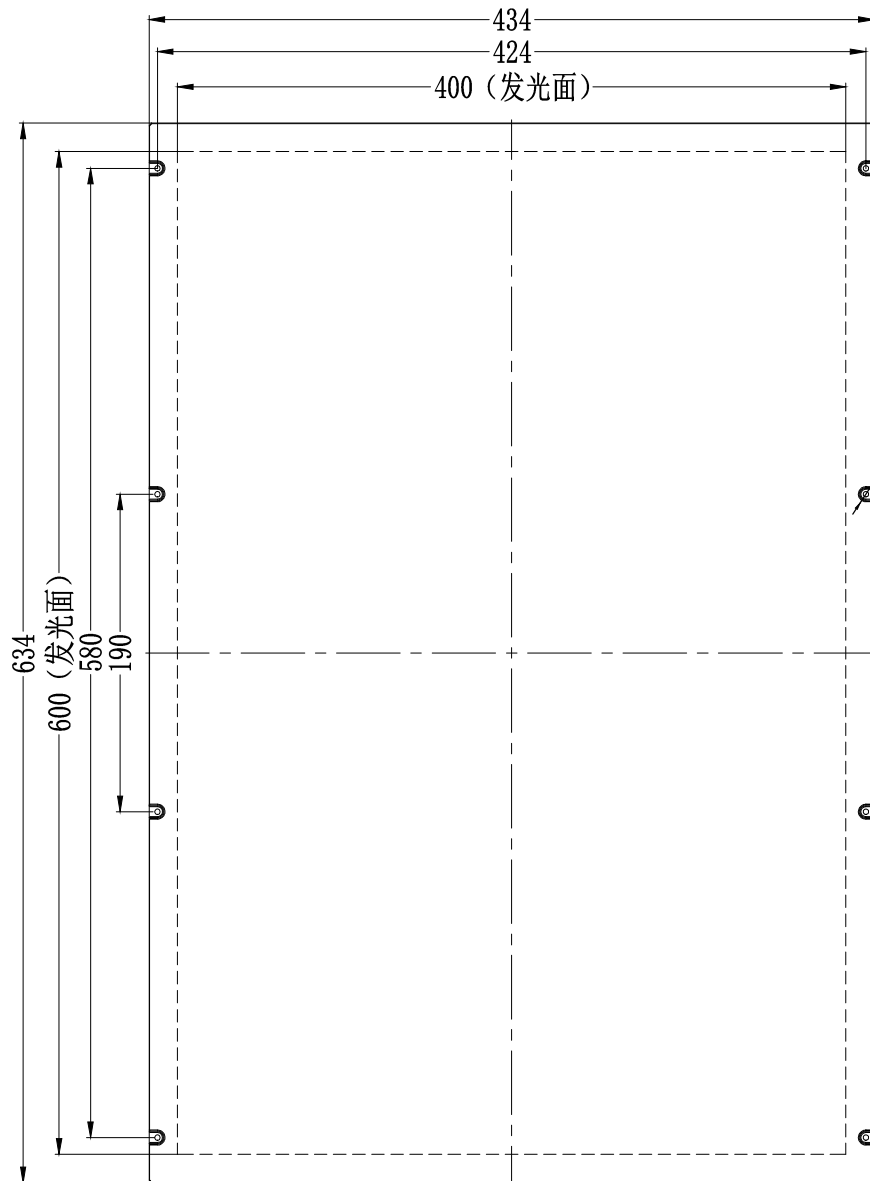

12.5

Pin	Polarity	Wire Color
1	+	Red
2	-	Black
3		

Color	Voltage	Power
Red	24V	18.0W
White	24V	27.0W
Blue	24V	27.0W
Infrared	24V	18.0W
Ultraviolet	24V	27.0W

昆山视速自动化技术有限公司

型号	SS-BRP2-600X400		
品名	平行背光源	设计	RD01
颜色	黑色	审核	RD02
版次	A	日期	05/28/2015