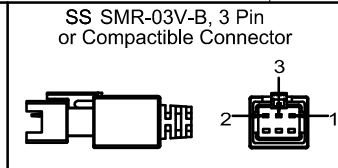

12.5

Pin	Polarity	Wire Color
1	+	Red
2	-	Black
3		

Color	Voltage	Power
Red	24V	18.0W
White	24V	27.0W
Blue	24V	27.0W
Infrared	24V	18.0W
Ultraviolet	24V	27.0W

昆山视速自动化技术有限公司

型号	SS-BRP2-600X400		
品名	平行背光源	设计	RD01
颜色	黑色	审核	RD02
版次	A	日期	05/28/2015