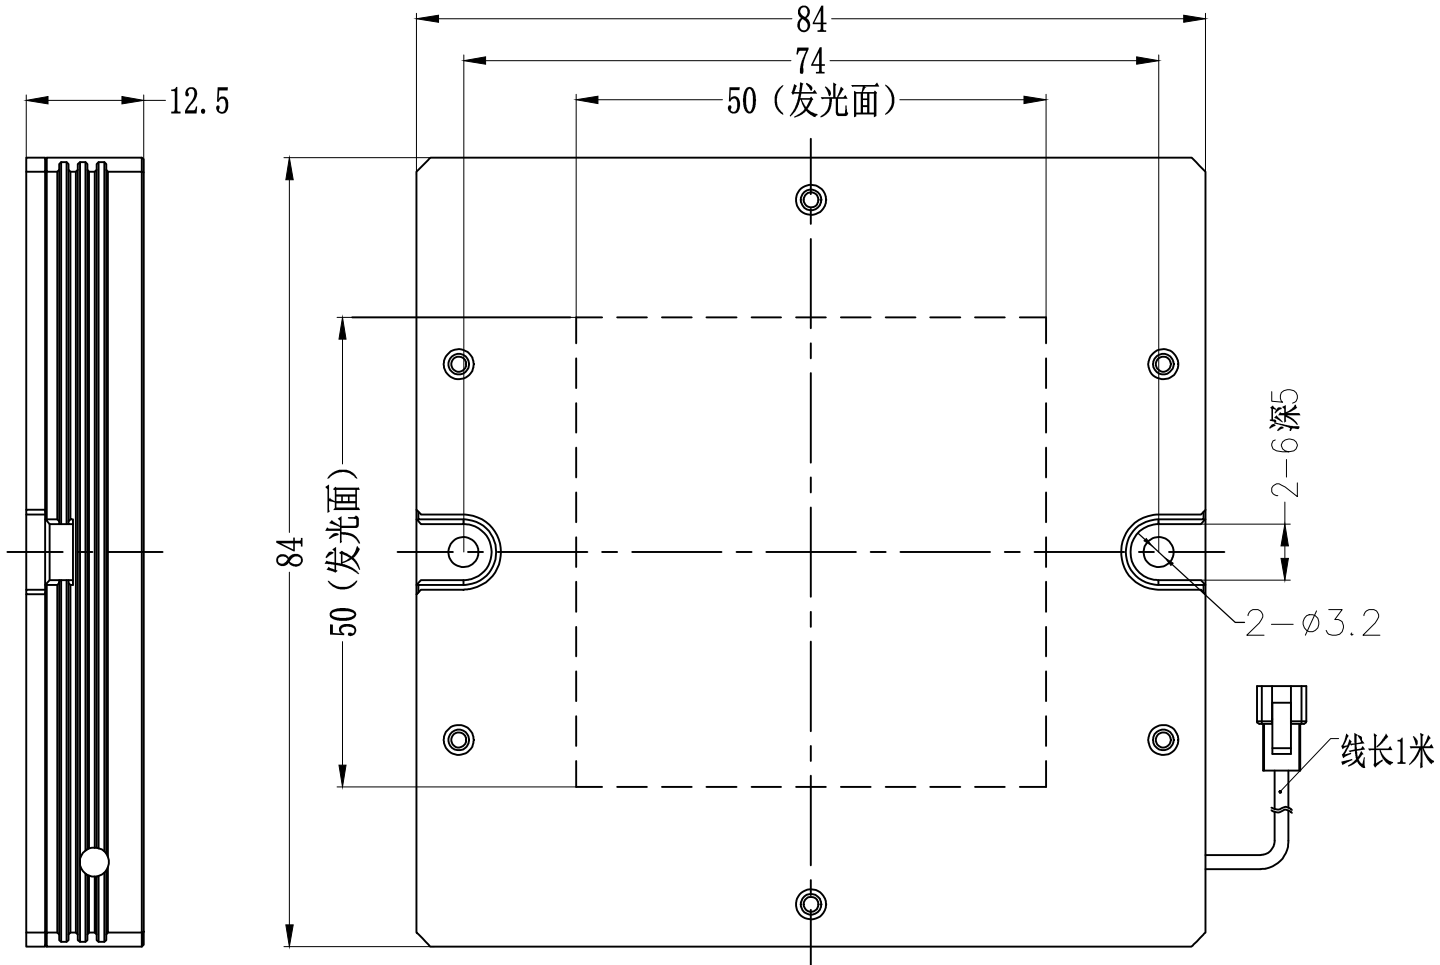

SS SMR-03V-B, 3 Pin
or Compatible Connector

Pin	Polarity	Wire Color
1	+	Red
2	-	Black
3		

Color	Voltage	Power	昆山视速自动化技术有限公司			
Red	24V	1.0W				
White	24V	1.5W	型号	SS-BRP2-50X50		
Blue	24V	1.5W	品名	平行背光源	设计	RD01
Infrared	24V	1.0W	颜色	黑色	审核	RD02
Ultraviolet	24V	1.5W	版次	A	日期	05/28/2015